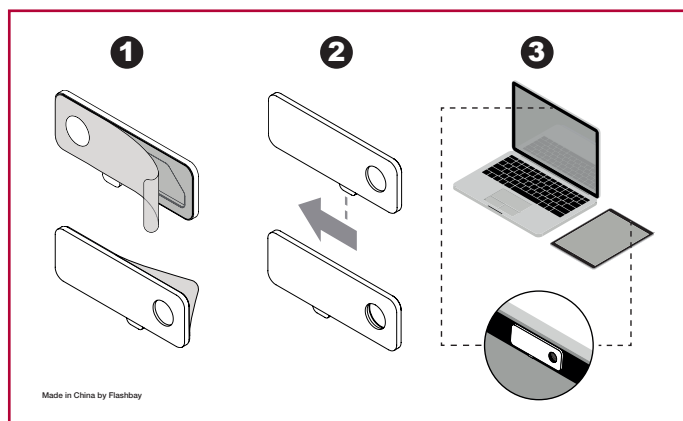

Default Artwork