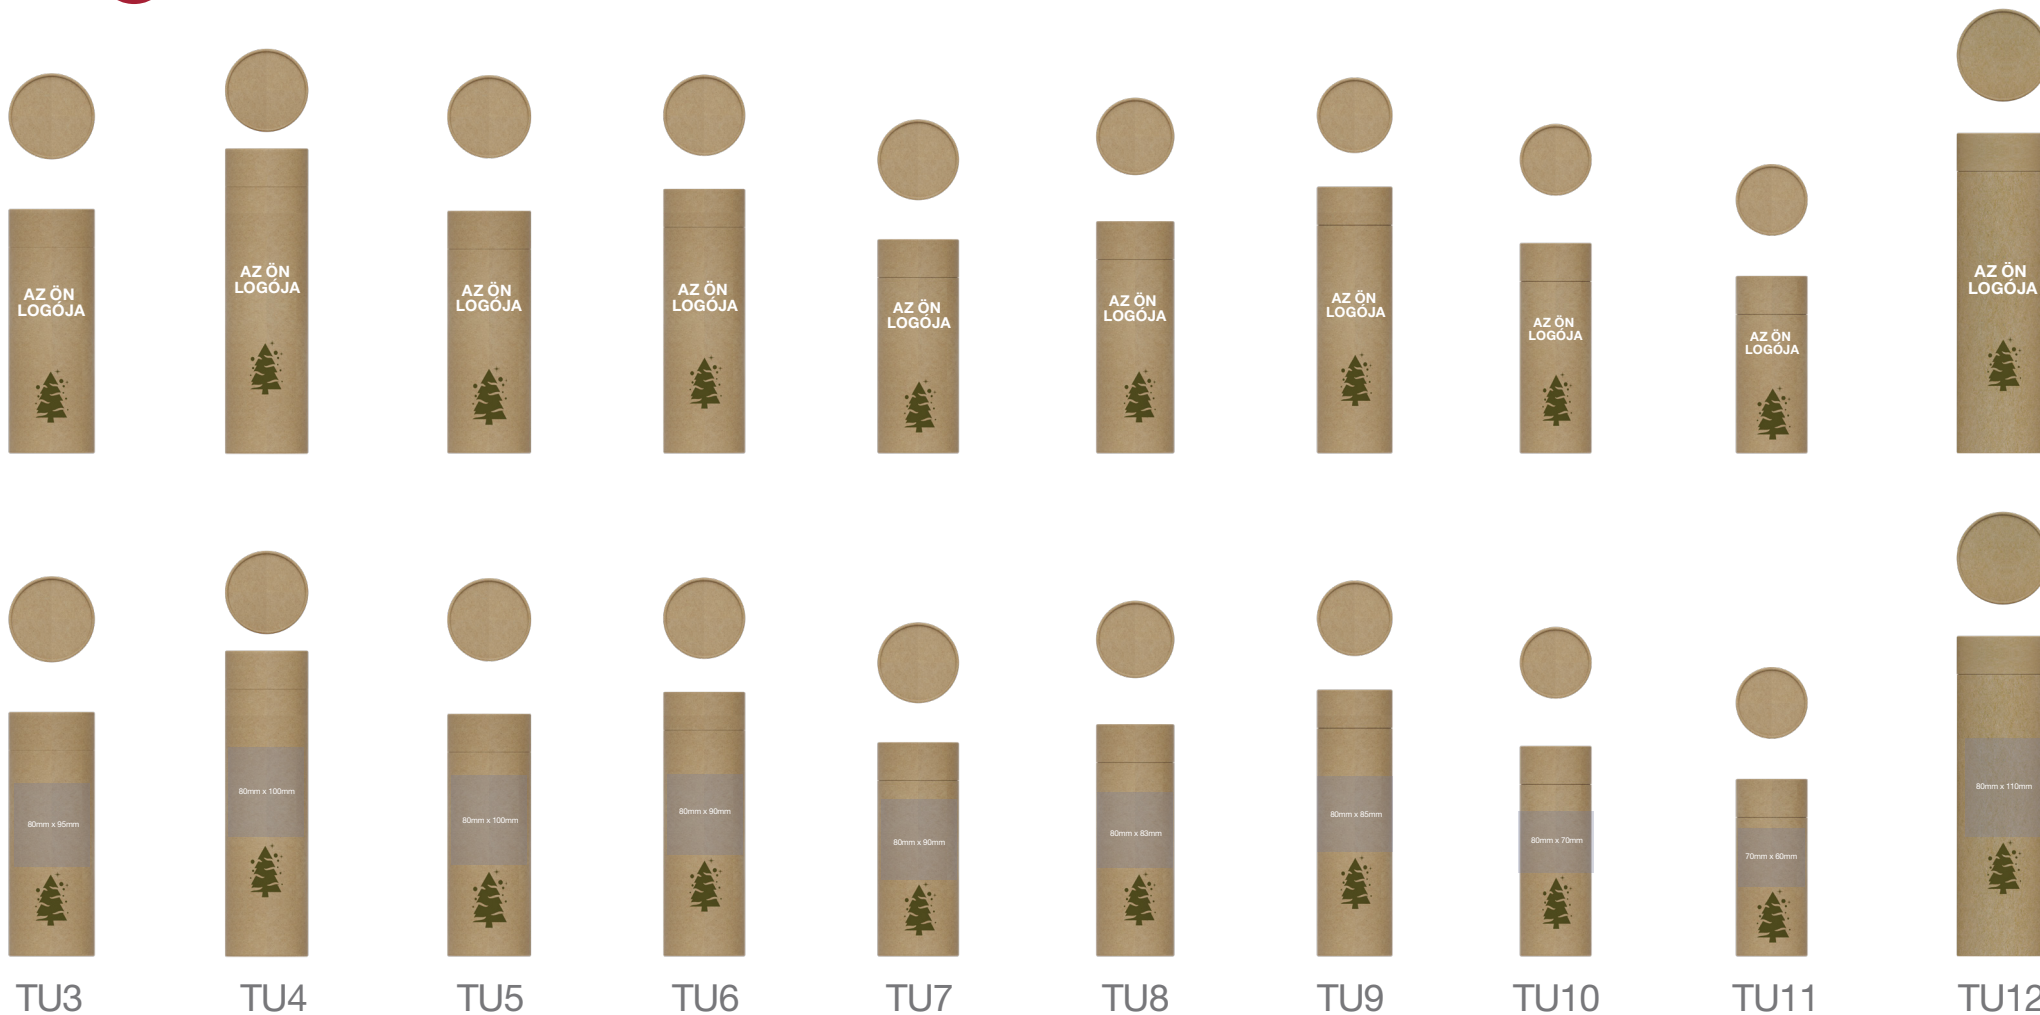

**MÁRKÁVAL
ELLÁTHATÓ TERÜLET**

Option **A**

TU1

TU2

Tube Christmas

1. Lépés Válassza ki az egyik Karácsony témájú szabvány mintánkat: **A D E F G**

2. Lépés Küldje el nekünk a grafikáját az egyedi, márkával ellátható területre.

3. Lépés Tekintse át a Virtuális PDF Lenyomatot, amit küldünk.

**MÁRKÁVAL
ELLÁTHATÓ TERÜLET**

Option **D**

TU1

TU2

Tube Christmas

1. Lépés Válassza ki az egyik Karácsony témájú szabvány mintánkat: **A D E F G**

2. Lépés Küldje el nekünk a grafikáját az egyedi, márkával ellátható területre.

3. Lépés Tekintse át a Virtuális PDF Lenyomatot, amit küldünk.

MÁRKÁVAL
ELLÁTHATÓ TERÜLET

Option **E**

Tube Christmas

1. Lépés Válassza ki az egyik Karácsony témájú szabvány mintánkat: **A D E F G**

2. Lépés Küldje el nekünk a grafikáját az egyedi, márkával ellátható területre.

3. Lépés Tekintse át a Virtuális PDF Lenyomatot, amit küldünk.

**MÁRKÁVAL
ELLÁTHATÓ TERÜLET** 

Option **F**

Tube Christmas

1. Lépés Válassza ki az egyik Karácsony témájú szabvány mintánkat: **A D E F G**