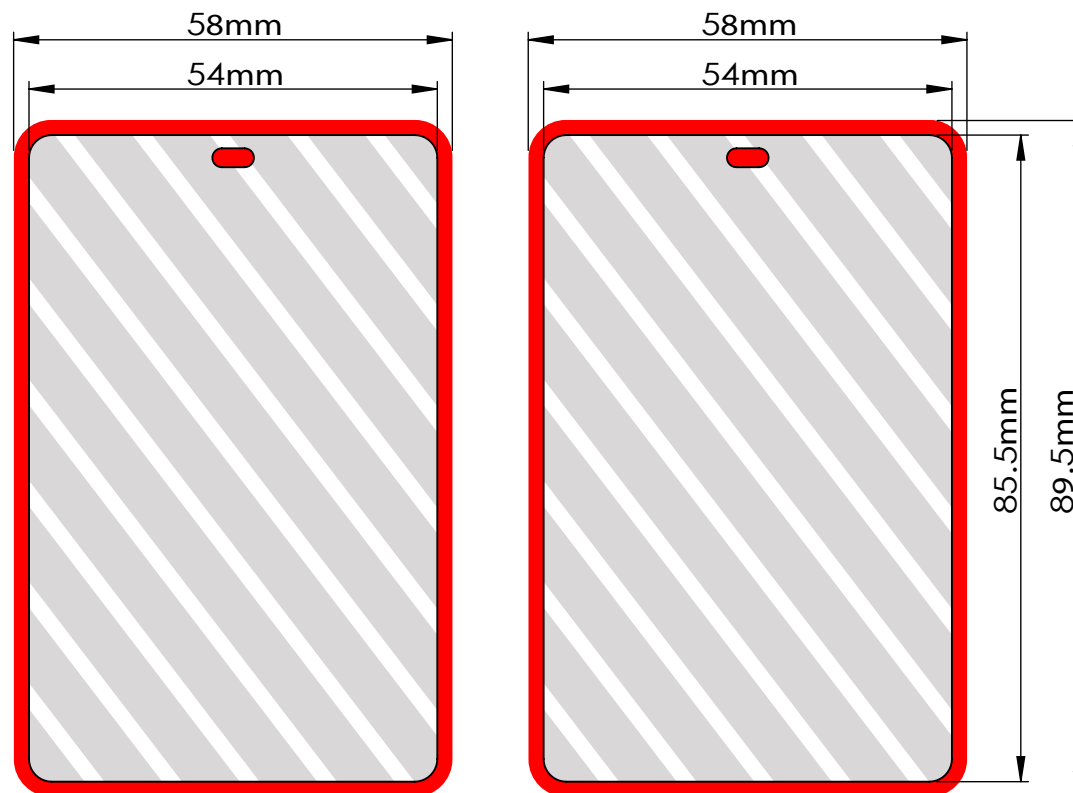

## Miért van szükség a kifutóra?

A kifutó az, ami lekerül a termékről a lap vágása után. A kifutó az a része a dokumentumnak, amely lehetővé tesz egy kis mozgást a nyomtató számára a papíron. A kifutó biztosítja azt, hogy ne legyenek nyomtatlan sarkak a végleges, már szabott dokumentumon.

## Fotónyomtatás

Vérzési terület 

Nyomtatási felület 

## Nyomtatási specifikáció:

- ▶ CMYK színek
- ▶ Lehetőleg vektoros fájlok
- ▶ 300dpi-s felbontással