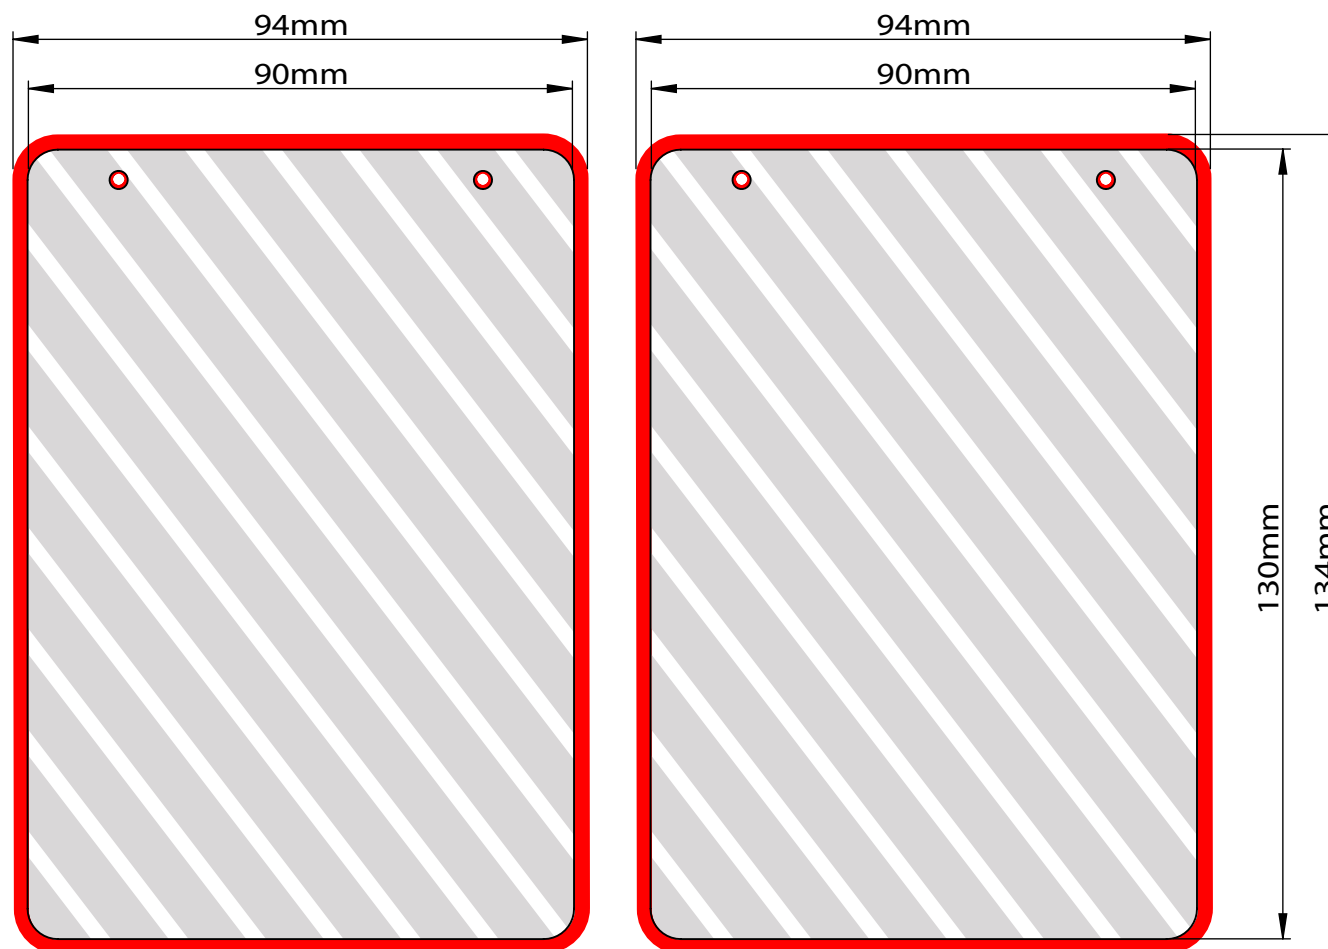

## Miért van szükség a kifutóra?

A kifutó az, ami lekerül a termékről a lap vágása után. A kifutó az a része a dokumentumnak, amely lehetővé tesz egy kis mozgást a nyomtató számára a papíron. A kifutó biztosítja azt, hogy ne legyenek nyomtatlan sarkak a végleges, már szabott dokumentumon.

## Fotónyomtatás

Vérzési terület 

Nyomtatási felület 

## Nyomtatási specifikáció:

- ▶ CMYK színek
- ▶ Lehetőleg vektoros fájlok
- ▶ 300dpi-s felbontással