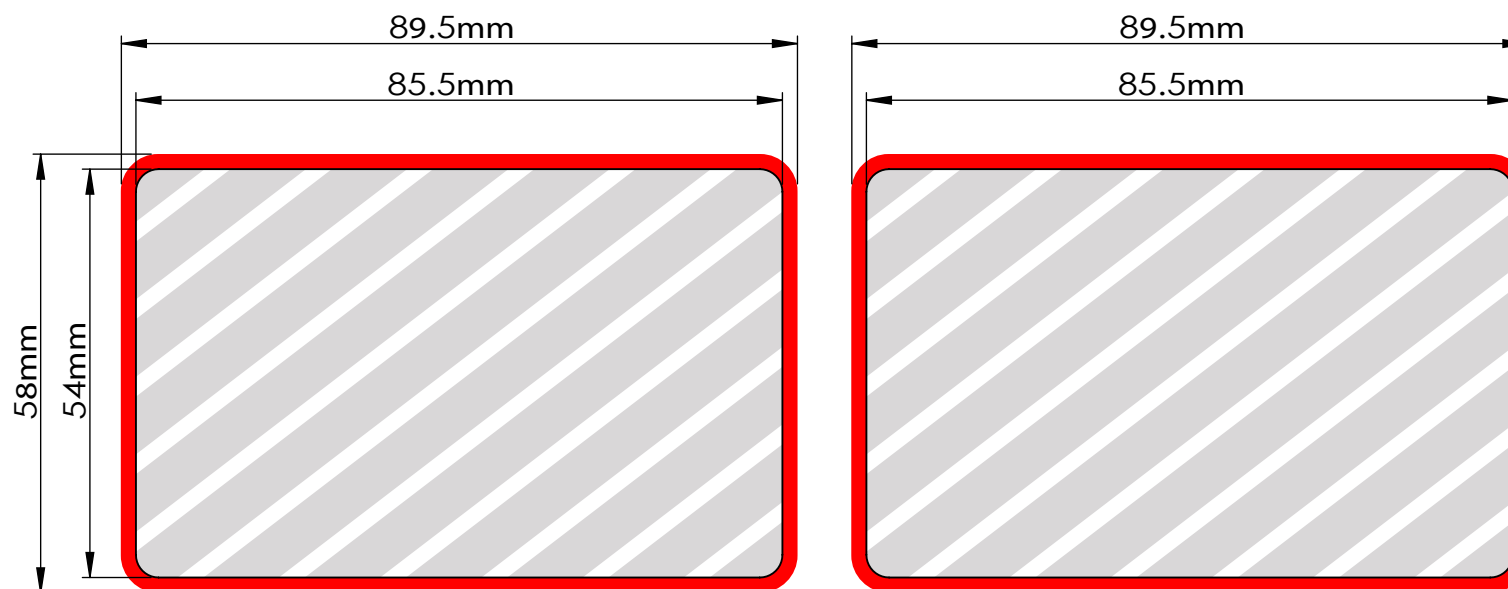

## Miért van szükség a kifutóra?

A kifutó az, ami lekerül a termékről a lap vágása után. A kifutó az a része a dokumentumnak, amely lehetővé tesz egy kis mozgást a nyomtató számára a papíron. A kifutó biztosítja azt, hogy ne legyenek nyomtatlan sarkok a végleges, már szabott dokumentumon.

## Fotónyomtatás

Vérzési terület 

Nyomtatási felület 

## Nyomtatási specifikáció:

- ▶ CMYK színek
- ▶ Lehetőleg vektoros fájlok
- ▶ 300dpi-s felbontással