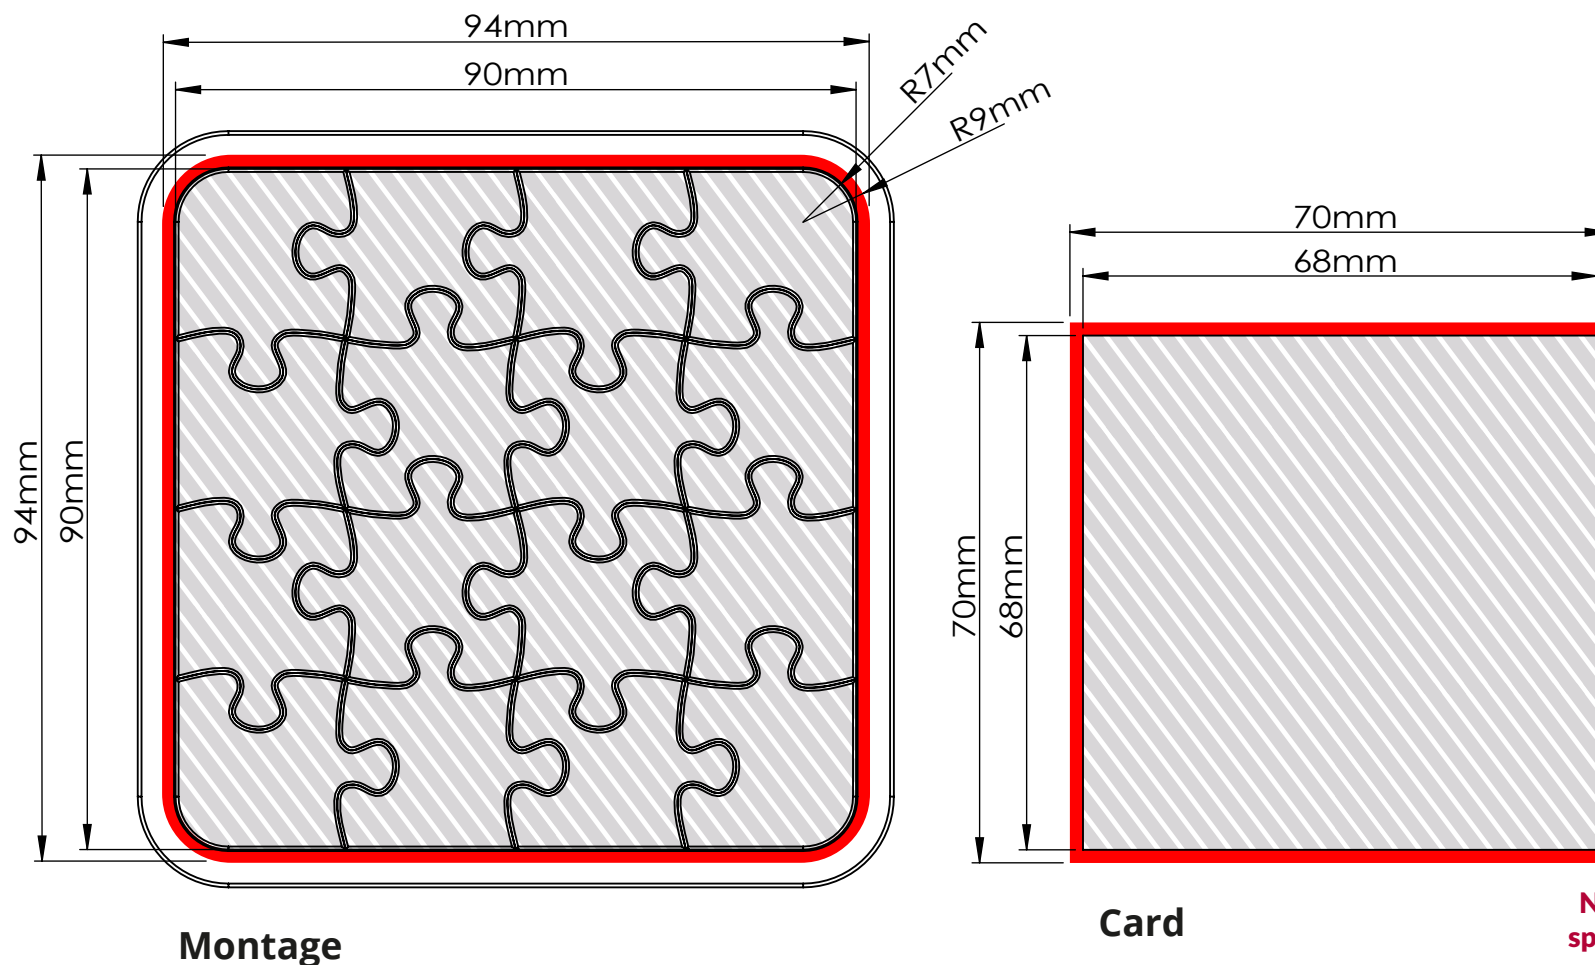

Miért van szükség a kifutóra?

A kifutó az, ami lekerül a termékről a lap vágása után. A kifutó az a része a dokumentumnak, amely lehetővé tesz egy kis mozgást a nyomtató számára a papíron. A kifutó biztosítja azt, hogy ne legyenek nyomtatlan sarkak a végleges, már szabott dokumentumon.

Fotónyomtatás

Vérzési terület

Nyomtatási felület

Nyomtatási specifikáció:

- ▶ CMYK színek
- ▶ Lehetőleg vektoros fájlok
- ▶ 300dpi-s felbontással