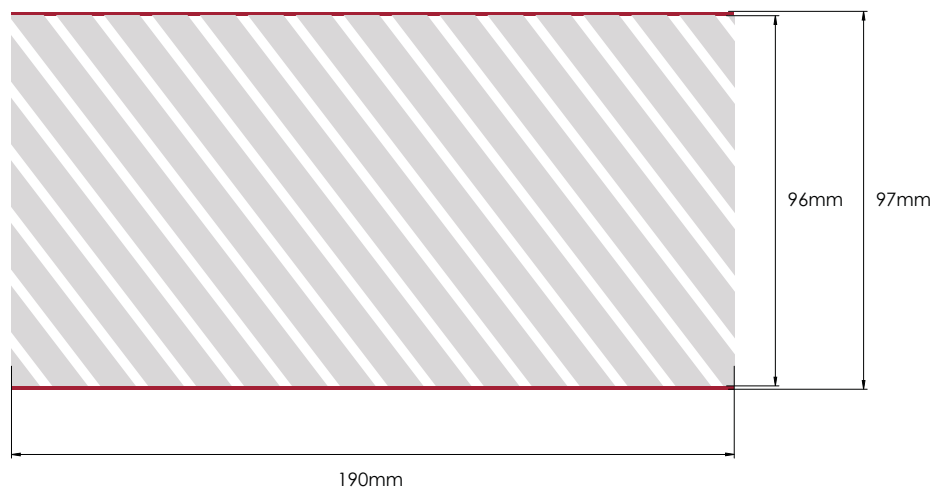

Miért van szükség a kifutóra?

A kifutó az, ami lekerül a termékről a lap vágása után. A kifutó az a része a dokumentumnak, amely lehetővé tesz egy kis mozgást a nyomtató számára a papíron. A kifutó biztosítja azt, hogy ne legyenek nyomtatlan sarkok a végleges, már szabott dokumentumon.

Fotónyomtatás

Vérzési terület

Nyomtatási felület

Nyomtatási specifikáció:

- ▶ CMYK színek
- ▶ Lehetőleg vektoros fájlok
- ▶ 300dpi-s felbontással