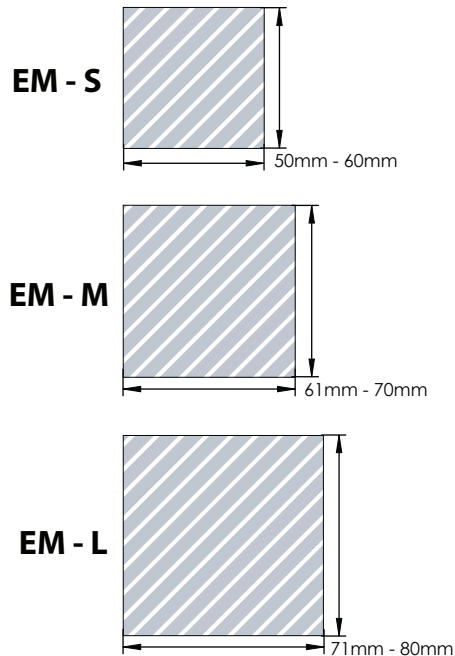

## Kétoldalas márkajelzés elérhető

## Példa

Minimális méretkövetelmény

Belső körvonal  
(legalább 0,2 mm)

Szín  
(legalább 0,3 mm)

Külső körvonal  
(legalább 0,5 mm)

Konzol távolság  
(legalább 26 x 1mm)

Végeredmény

Maximálisan elérhető márkafelület