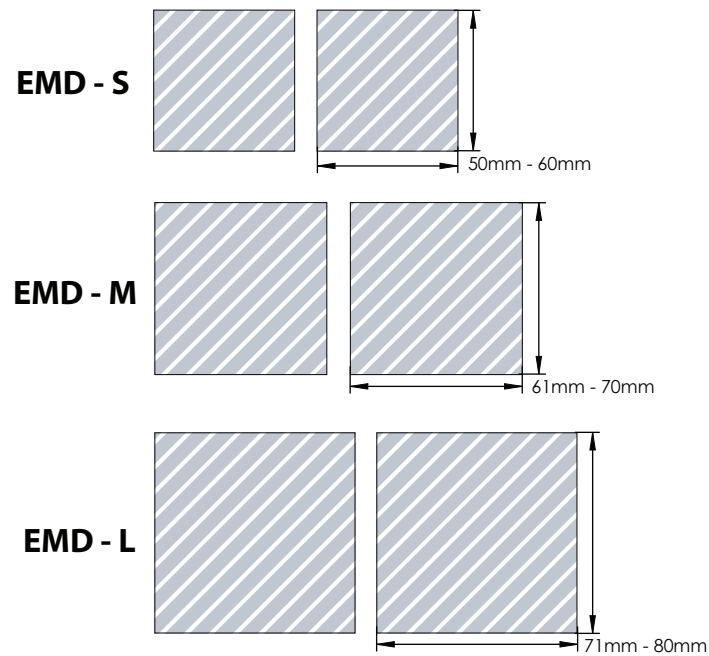

## Kétoldalas márkajelzés elérhető

## Példa

Minimális méretkövetelmény

Belső körvonal  
(legalább 0,2 mm)

Szín  
(legalább 0,3 mm)

Külső körvonal  
(legalább 0,5 mm)

Konzol távolság  
(legalább 26 x 1mm)

Végeredmény

Maximálisan elérhető márkafelület