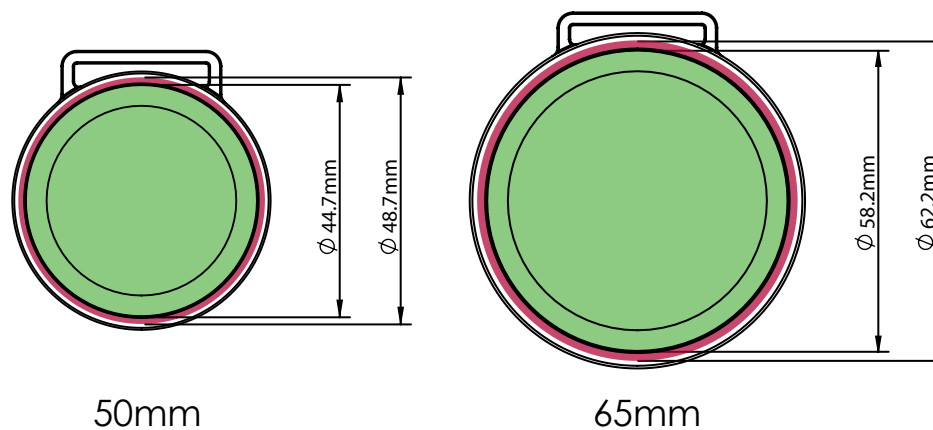

Miért van szükség a kifutóra?

A kifutó az, ami lekerül a termékről a lap vágása után. A kifutó az a része a dokumentumnak, amely lehetővé tesz egy kis mozgást a nyomtató számára a papíron. A kifutó biztosítja azt, hogy ne legyenek nyomtatlan sarkak a végleges, már szabott dokumentumon.

Fotónyomtatás

Vérzési terület

Nyomtatási specifikáció:

- ▶ CMYK színek
- ▶ Lehetőleg vektoros fájlok
- ▶ 300dpi-s felbontással