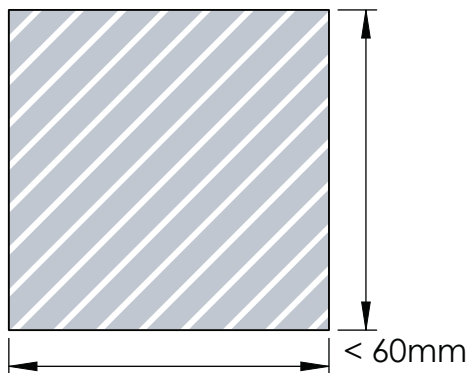

DCB - S

DCB - M

EBG - L

Példa

Minimális méretkövetelmény

Belső körvonal
(legalább 0,2 mm)

Külső körvonal
(legalább 0,5 mm)

Végeredmény