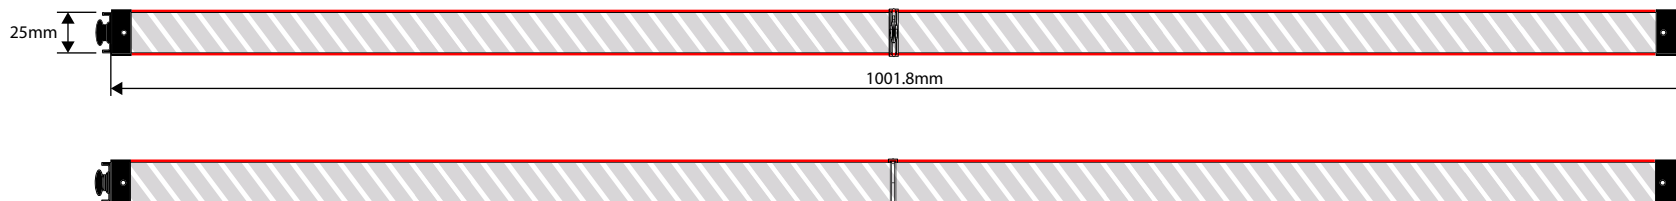

Miért van szükség a kifutóra?

A kifutó az, ami lekerül a termékről a lap vágása után. A kifutó az a része a dokumentumnak, amely lehetővé tesz egy kis mozgást a nyomtató számára a papíron. A kifutó biztosítja azt, hogy ne legyenek nyomtatlan sarkak a végleges, már szabott dokumentumon.

Fotónyomtatás

20mm

25mm

Vérzési terület 

Nyomtatási felület 

Nyomtatási specifikáció:

- ▶ CMYK színek
- ▶ Lehetőleg vektoros fájlok
- ▶ 300dpi-s felbontással