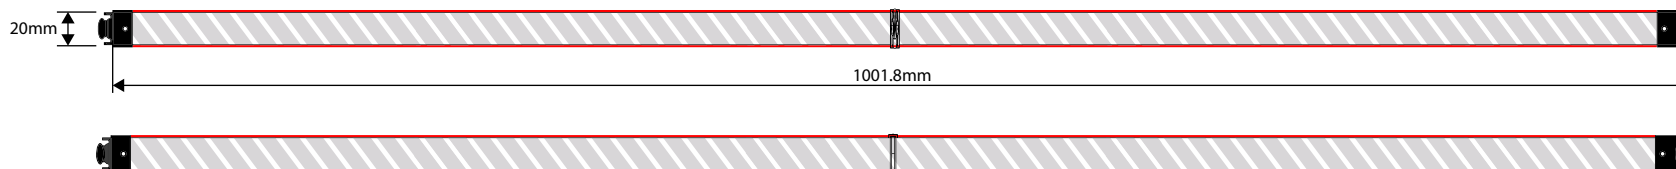

Miért van szükség a kifutóra?

A kifutó az, ami lekerül a termékről a lap vágása után. A kifutó az a része a dokumentumnak, amely lehetővé tesz egy kis mozgást a nyomtató számára a papíron. A kifutó biztosítja azt, hogy ne legyenek nyomtatlan sarkak a végleges, már szabott dokumentumon.

Fotónyomtatás

20mm

25mm

Vérzési terület 

Nyomtatási felület 

Nyomtatási specifikáció:

- ▶ CMYK színek
- ▶ Lehetőleg vektoros fájlok
- ▶ 300dpi-s felbontással