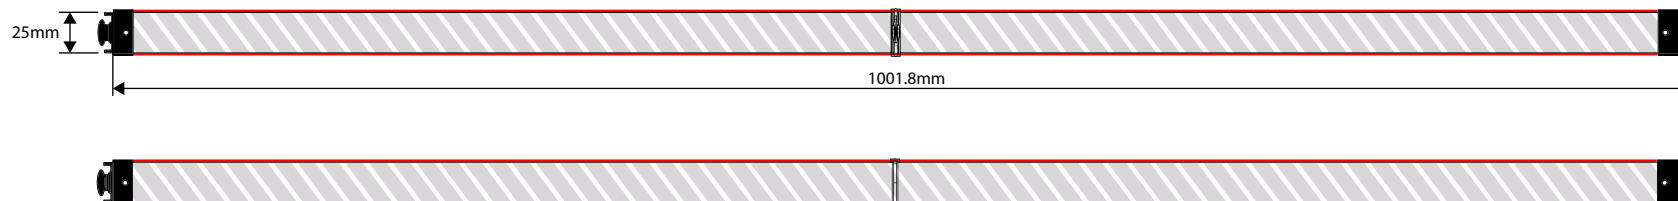

Miért van szükség a kifutóra?

A kifutó az, ami lekerül a termékről a lap vágása után. A kifutó az a része a dokumentumnak, amely lehetővé tesz egy kis mozgást a nyomtató számára a papíron. A kifutó biztosítja azt, hogy ne legyenek nyomtatlan sarkok a végleges, már szabott dokumentumon.

Fotónyomtatás

20mm

25mm

Vérzési terület 

Nyomtatási felület 

Nyomtatási specifikáció:

- ▶ CMYK színek
- ▶ Lehetőleg vektoros fájlok
- ▶ 300dpi-s felbontással