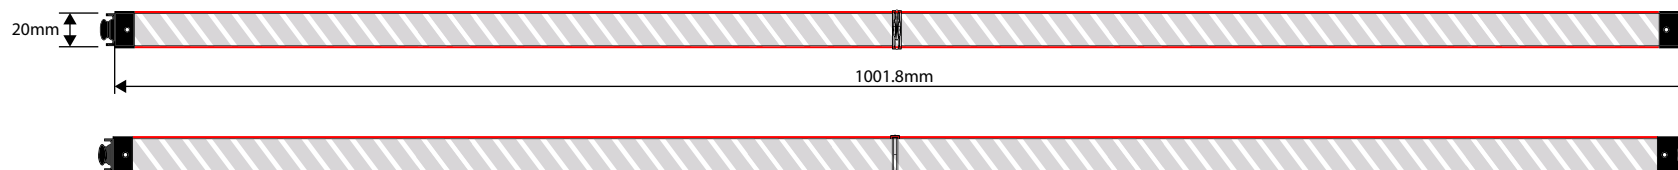

Miért van szükség a kifutóra?

A kifutó az, ami lekerül a termékről a lap vágása után. A kifutó az a része a dokumentumnak, amely lehetővé tesz egy kis mozgást a nyomtató számára a papíron. A kifutó biztosítja azt, hogy ne legyenek nyomtatlan sarkok a végleges, már szabott dokumentumon.

Fotónyomtatás

20mm

25mm

Vérzési terület 

Nyomtatási felület 

Nyomtatási specifikáció:

- ▶ CMYK színek
- ▶ Lehetőleg vektoros fájlok
- ▶ 300dpi-s felbontással